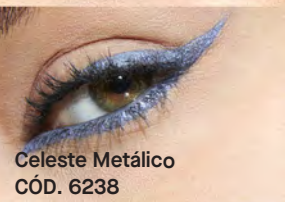

OFERTA TOP

50%  
dscto.

\$ 25.500

P. Normal \$ 51.000

Delineador Plumón Tattoo  
Cont. 0.80 ml CÓD. 5104