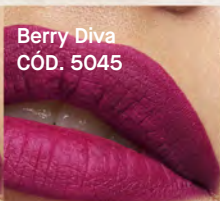

Acabado mate que hidrata los labios

Hydra-Lip Labial Líquido Mate

Con Manteca
de Myrica

Con Ácido
Hialurónico

> Colores intensos de alta cobertura y adherencia.

> No se corre, ni transfiere.

2 X 1

$ 65.000

Hydra-Lip Labial
Líquido Mate
Cont. 6.5 ml

Cualquier combinación
es posible.

MÁS VENDIDO*
#1
EN YANBAL

Red Velvet
CÓD. 4895

Hot Paprika
CÓD. 5044

Amore Rojo
CÓD. 4894

So Fucsia
CÓD. 4893

Berry Diva
CÓD. 5045

Oh My Wine
CÓD. 4896