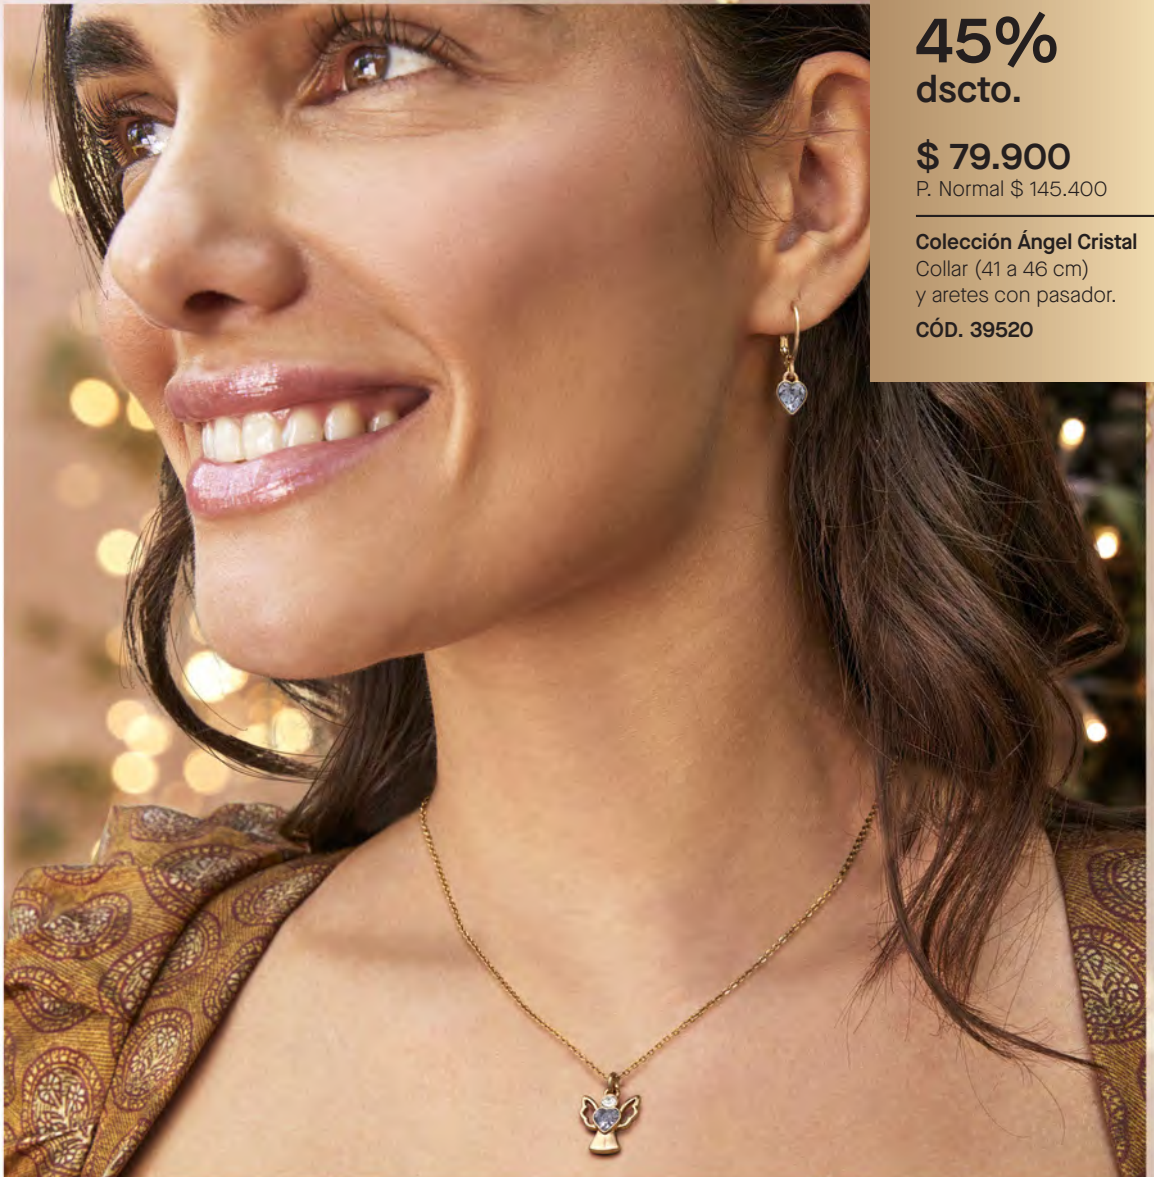

2 collares. Largo aprox. 41 a 46 cm y 61 cm.

OFERTA

**\$ 199.900**

P. Normal \$ 249.900

**CÓD. 39522**

OFERTA TOP

45%  
dscto.

\$ 79.900

P. Normal \$ 145.400

Colección Ángel Cristal

Collar (41 a 46 cm)  
y aretes con pasador.

CÓD. 39520