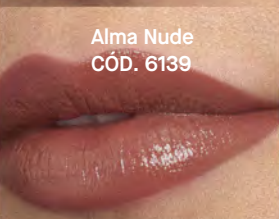

A TAN SOLO

\$ 50.000  
CÓD. 6240

Encuentra la bolsa  
en la pág. 3.

Comienza a MaquiArte

Delineador Líquido a Prueba de Agua "Negro"  
y Labial Hidratante "Fucsia Encendido"

Rosa Natural  
CÓD. 6137

Fucsia Encendido  
CÓD. 6138