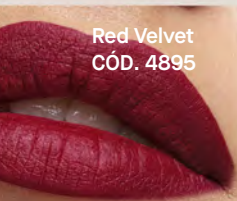

Acabado mate que hidrata los labios

Hydra-Lip Labial Líquido Mate

Con Manteca
de Myrica

Con Ácido
Hialurónico

> Colores intensos de alta cobertura y adherencia.

> No se corre, ni transfiere.

2 X 1

$ 65.000

Hydra-Lip Labial
Líquido Mate
Cont. 6.5 ml

Cualquier combinación
es posible.

MÁS VENDIDO*
#1
EN YANBAL

Red Velvet
CÓD. 4895

Hot Paprika
CÓD. 5044

Amore Rojo
CÓD. 4894

So Fucsia
CÓD. 4893

Berry Diva
CÓD. 5045

Oh My Wine
CÓD. 4896