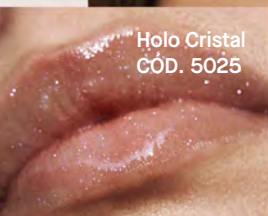

Berry Diva  
CÓD. 5045

Oh My Wine  
CÓD. 4896

A TAN SOLO

\$ 32.500 c/u

P. Normal \$ 65.000

Hydra-Lip Brillo Labial Volumen  
Cont. 6 ml

Hydra-Lip Brillo Labial Volumen "Gold Néctar"

Holo Cristal  
CÓD. 5025