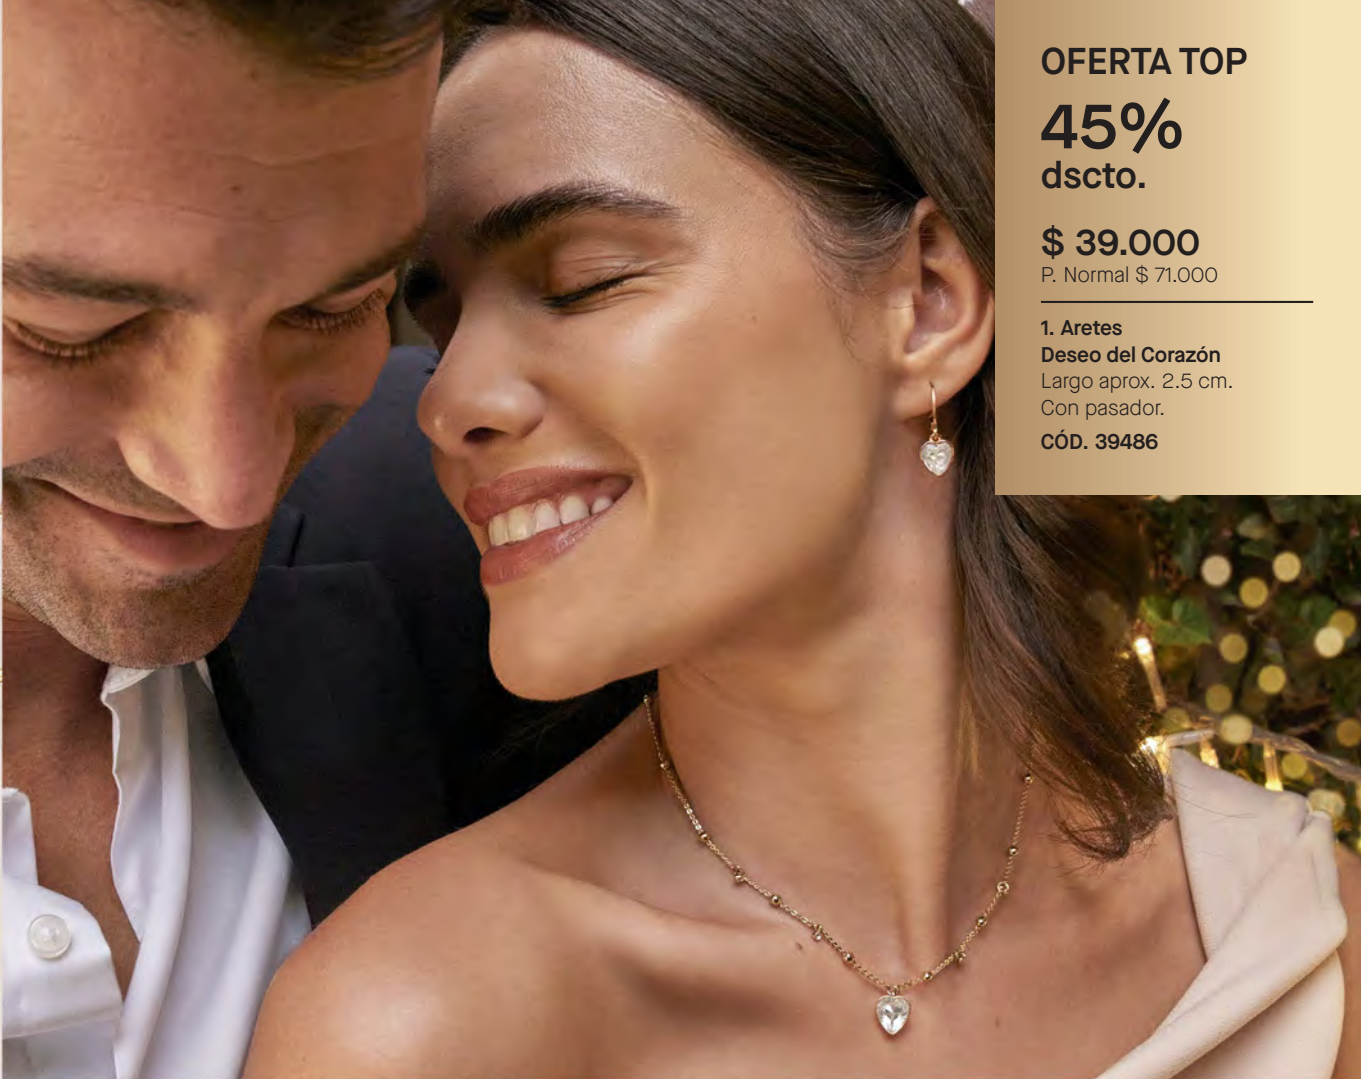

OFERTA TOP

45%
dscto.

$ 39.000

P. Normal $ 71.000

1. Aretes

Deseo del Corazón
Largo aprox. 2.5 cm.
Con pasador.

CÓD. 39486