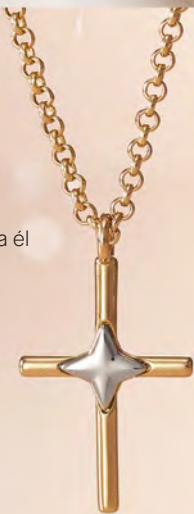

Para él

Para ella

Para compartir con tu persona favorita. Baño de oro en tono bronce brillante de 24 quilates y paladio.

Mira el tamaño referencial de las joyas en cada modelo.

Set Collares Cruz de Amor

2 collares. Largo aprox. 41 a 46 cm y 61 cm.

OFERTA

$ 199.900

P. Normal $ 249.900

CÓD. 39522