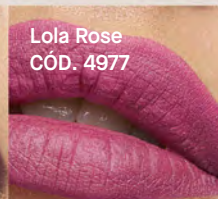

NUEVO  
TONO

Te podrá llegar la presentación anterior o la nueva. Las fórmulas son las mismas.

NUEVO TONO  
Icónico 67  
CÓD. 6271

Caramel Nude  
CÓD. 4890

Choconut  
CÓD. 4897

Capuccino  
CÓD. 5043

Malvalate  
CÓD. 4892