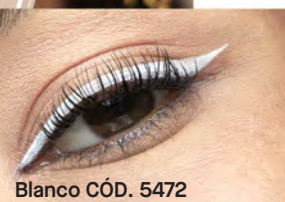

OFERTA TOP

50%  
dscto.

\$ 25.500

P. Normal \$ 51.000

Delineador Plumón Tattoo  
Cont. 0.80 ml CÓD. 5104