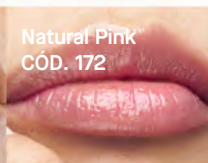

3. BB Lips

Cont. 3.8 g
Por la compra de cada BB Cream. Elige el tono que prefieras.

Hasta **48 horas** de hidratación***

BB Cream Matt	
Claro CÓD. 174	Mediano CÓD. 67

BB Cream	
Claro CÓD. 176	Mediano CÓD. 7