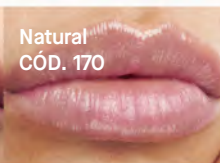

3. BB Lips

Cont. 3.8 g
Por la compra de cada BB Cream. Elige el tono que prefieras.

Hasta **48 horas** de hidratación***

BB Cream Matt	
Claro CÓD. 174	Mediano CÓD. 67

BB Cream	
Claro CÓD. 176	Mediano CÓD. 7