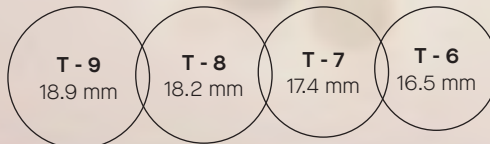

1. Set Aretes Esencial
5 pares con poste.

OFERTA

$ 59.900

P. Normal $ 74.900

CÓD. 37393

Las imágenes de la Joyería Yanbal pueden haber sido ampliadas para observar en detalle sus características, por lo que el tamaño podría variar.

2. Argollas Dorezzi
CÓD. 36410

3. Argollas Platinum
CÓD. 36890

Diámetro aprox. 2 cm.
Con snap-in.

OFERTA

$ 44.000 c/u

P. Normal $ 55.000

4. Aretes Colgante Dorezzi
CÓD. 37387

5. Aretes Colgante Platinum
CÓD. 37392

Largo aprox. 1.6 cm.
Con pasador.

OFERTA

$ 31.500 c/u

P. Normal $ 39.380

6. Aretes Orbe Platinum
CÓD. 39441

7. Aretes Orbe Dorezzi
CÓD. 39444

Largo aprox. 1.8 cm.
Con pasador.

OFERTA

$ 30.500 c/u

P. Normal $ 38.200